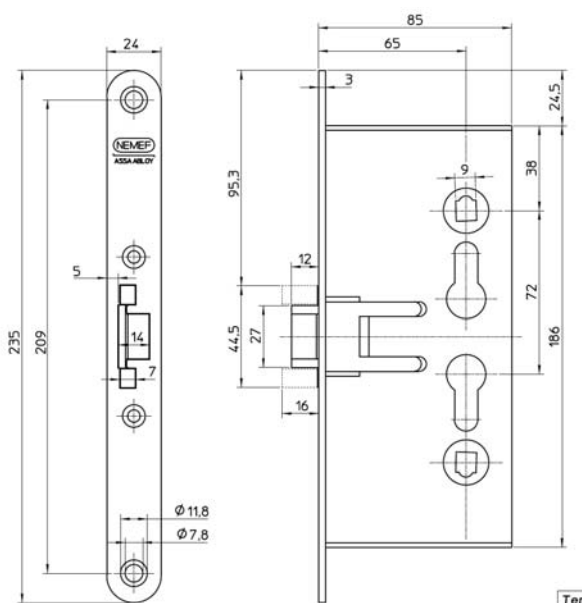

FICHA TÉCNICA

www.nemef.com

ASSA ABLOY

Caracterização

Tipologia	fechadura
Série	1730
Modelo	1739
Funcionamento	standard activo
Distância da testa à quadra	65 mm
Distância da quadra ao cilindro	72 mm
Acabamento (testa)	aço zincado

Certificações

Resistência ao fogo	EN 1634
Dispositivos de saídas de emergências	EN 1125
Fechaduras e fechos	EN 12209

Desenhos técnicos e imagens

NOTA: a informação apresentada é uma síntese das características do produto. Para mais informações visite www.nemef.com